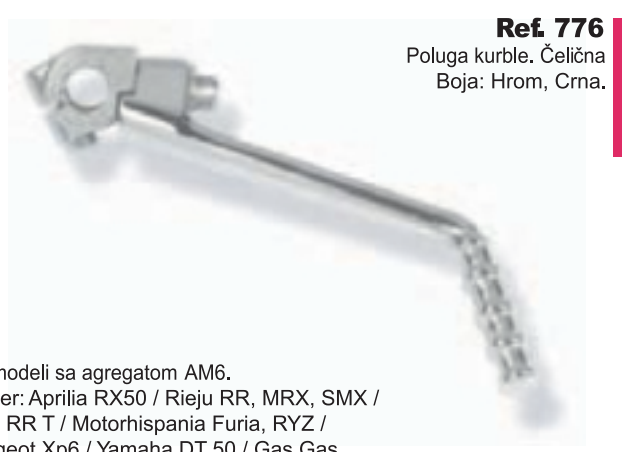

**Ref. 777**

Poluga kurble. Aluminijum.

CF AZ RJ OR

Svi modeli sa agregatom AM6.  
Primer: Aprilia RX50 / Rieju RR, MRX, SMX /  
Beta RR T / Motorhispania Furia, RYZ /  
Peugeot Xp6 / Yamaha DT 50 / Gas Gas, ...

**Ref. 776**

Poluga kurble. Čelična  
Boja: Hrom, Crna.

Svi modeli sa agregatom AM6.  
Primer: Aprilia RX50 / Rieju RR, MRX, SMX /  
Beta RR T / Motorhispania Furia, RYZ /  
Peugeot Xp6 / Yamaha DT 50 / Gas Gas, ...

(8235073) **Ref. 754**

Poluga kurble. Aluminijum.

CF PL AZ RJ LI OR

Aprilia Rally 50 AC (95=>00), SR 50 AC (97=>01), Sonic 50 AC  
(98=>02), Sonic 50 LC (98=>02), Scarabeo 50 (00=>02).

**Ref. 648**

Poluga kurble. Aluminijum.