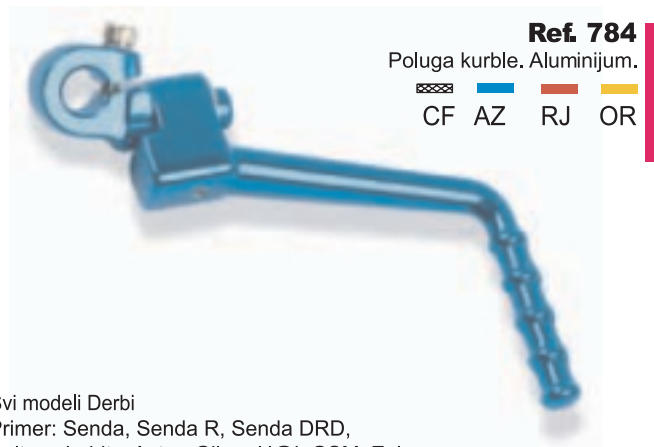

(8235073) **Ref. 754**

Poluga kurble. Aluminijum.

CF PL AZ RJ LI OR

Aprilia Rally 50 AC (95=>00), SR 50 AC (97=>01), Sonic 50 AC  
(98=>02), Sonic 50 LC (98=>02), Scarabeo 50 (00=>02).

**Ref. 648**

Poluga kurble. Aluminijum.

PL AZ RJ

Svi modeli skutera CPI

**Ref. 783**

Poluga kurble. Čelična  
Boja: Hrom, Crna.

Svi modeli Derbi  
Primer: Senda, Senda R, Senda DRD,  
Bultaco Lobito, Astro, Gilera H@k, GSM, Zulu.

**Ref. 784**

Poluga kurble. Aluminijum.