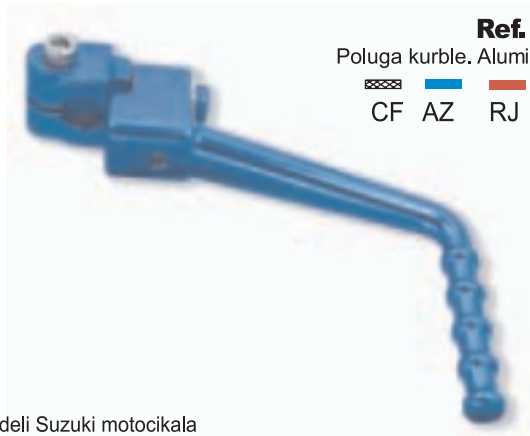

(28300-GS7-9010) **Ref. 792**

Poluga kurble. Čelična

Boja: Crna.

Honda SFX 50, SXR, SH Scoopy 50 -  
Kymco Scout, DJ 50, DJ 50R, CX,  
Fever ZX, K12, K13.

**Ref. 793**Poluga kurble. Čelična  
Boja: Crna.Kymco Dink 50/125/150, Filly 50 LX,  
Top Boy 50, Cobra 50, Vivio 125/150,  
Yup 50, Movie XL 125/150,  
Bet & Win 50/125/150, etc...(28300-KFA6-900) **Ref. 9415**Poluga kurble. Aluminijum.  
Boja: Mat siva.Kymco People 50, People 50S ('05),  
People Euro2 50 ('03).**Ref. 790**Poluga kurble. Čelična  
Boja: Crna.

Suzuki Katana, Katana R, Zillion, Estilete.

(26300-37BC2-000) **Ref. 791**Poluga kurble. Čelična  
Boja: Crna.

Suzuki Address, Suzy, ...

**Ref. 785**

Poluga kurble. Aluminijum.

CF	PL	AZ	RJ	LI	OR

Derbi Atlantis, Predator - Suzuki Address,  
Suzy, Katana, Katana R, Zillion, Estilete,  
Street Magic, ...**Ref. 786**