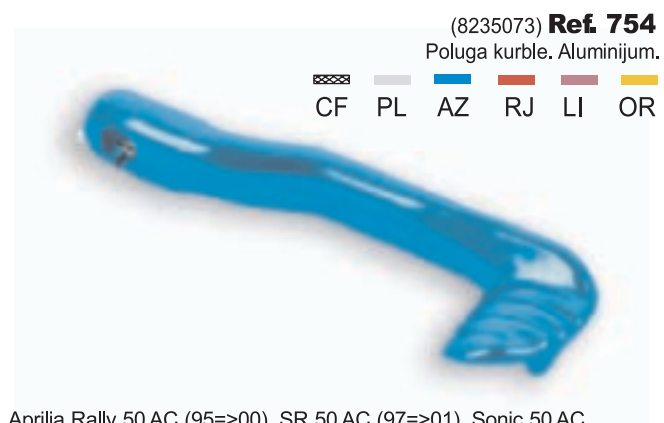

**Ref. 777**

Poluga kurble. Aluminijum.

CF AZ RJ OR

Svi modeli sa agregatom AM6.  
Primer: Aprilia RX50 / Rieju RR, MRX, SMX /  
Beta RR T / Motorhispania Furia, RYZ /  
Peugeot Xp6 / Yamaha DT 50 / Gas Gas, ...

**Ref. 776**

Poluga kurble. Čelična  
Boja: Hrom, Crna.

Svi modeli sa agregatom AM6.  
Primer: Aprilia RX50 / Rieju RR, MRX, SMX /  
Beta RR T / Motorhispania Furia, RYZ /  
Peugeot Xp6 / Yamaha DT 50 / Gas Gas, ...