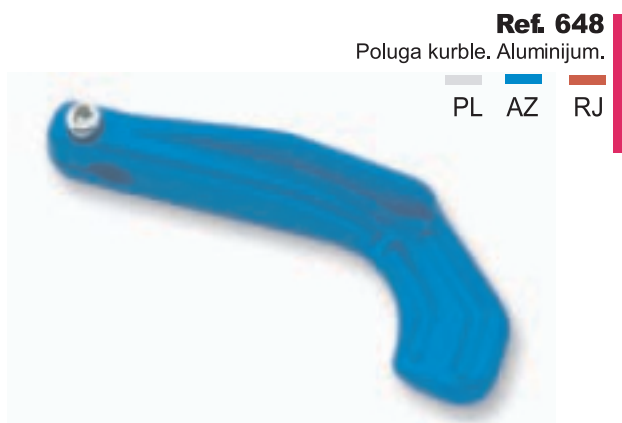

**Ref. 777**

Poluga kurble. Aluminijum.

CF AZ RJ OR

Svi modeli sa agregatom AM6.  
Primer: Aprilia RX50 / Rieju RR, MRX, SMX /  
Beta RR T / Motorhispania Furia, RYZ /  
Peugeot Xp6 / Yamaha DT 50 / Gas Gas, ...

**Ref. 776**

Poluga kurble. Čelična  
Boja: Hrom, Crna.

Svi modeli sa agregatom AM6.  
Primer: Aprilia RX50 / Rieju RR, MRX, SMX /  
Beta RR T / Motorhispania Furia, RYZ /  
Peugeot Xp6 / Yamaha DT 50 / Gas Gas, ...

(8235073) **Ref. 754**

Poluga kurble. Aluminijum.

CF PL AZ RJ LI OR

Aprilia Rally 50 AC (95=>00), SR 50 AC (97=>01), Sonic 50 AC  
(98=>02), Sonic 50 LC (98=>02), Scarabeo 50 (00=>02).

**Ref. 648**

Poluga kurble. Aluminijum.