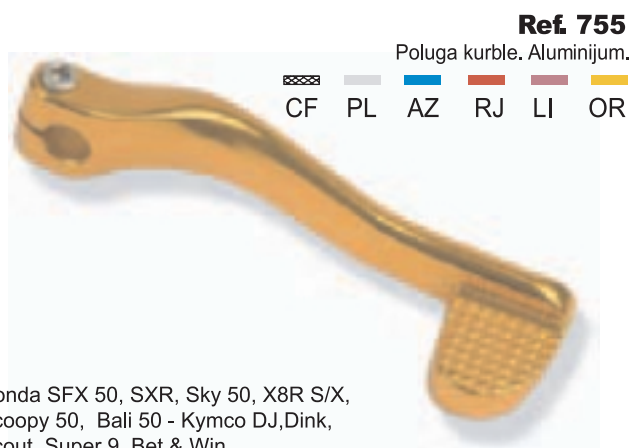

Ref. 755

Poluga kurble. Aluminijum.

CF PL AZ RJ LI OR

Honda SFX 50, SXR, Sky 50, X8R S/X,
Scoopy 50, Bali 50 - Kymco DJ, Dink,
Scout, Super 9, Bet & Win.