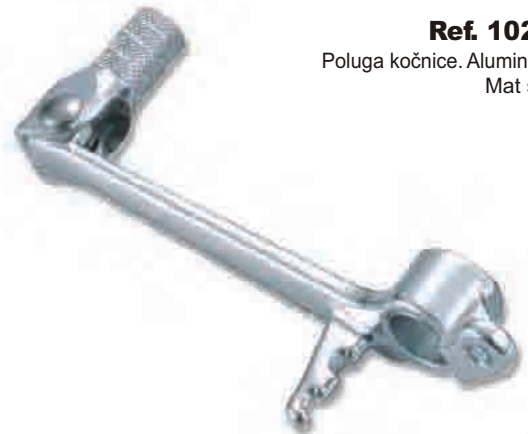

Ref. 10287

Poluga kočnice. Aluminijum.
Mat siva.

Yamaha YZF-R6 (03-05), YZF-R46 (05)